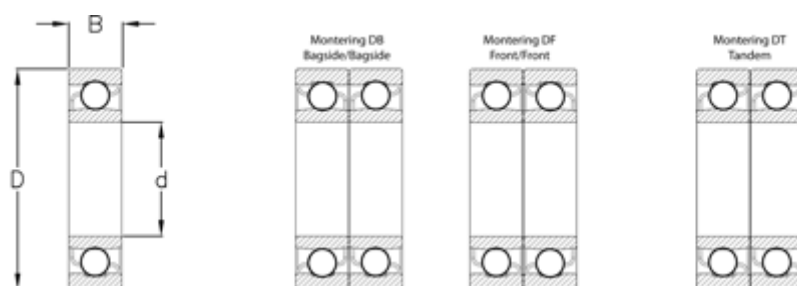

Varenummer: 570804001207
Beskrivelse: NSK Vinkelkontaktleje 7908C
d=40 D=62 B=12 Vinkel 15°

Mål

B = 12
D = 62
d = 40